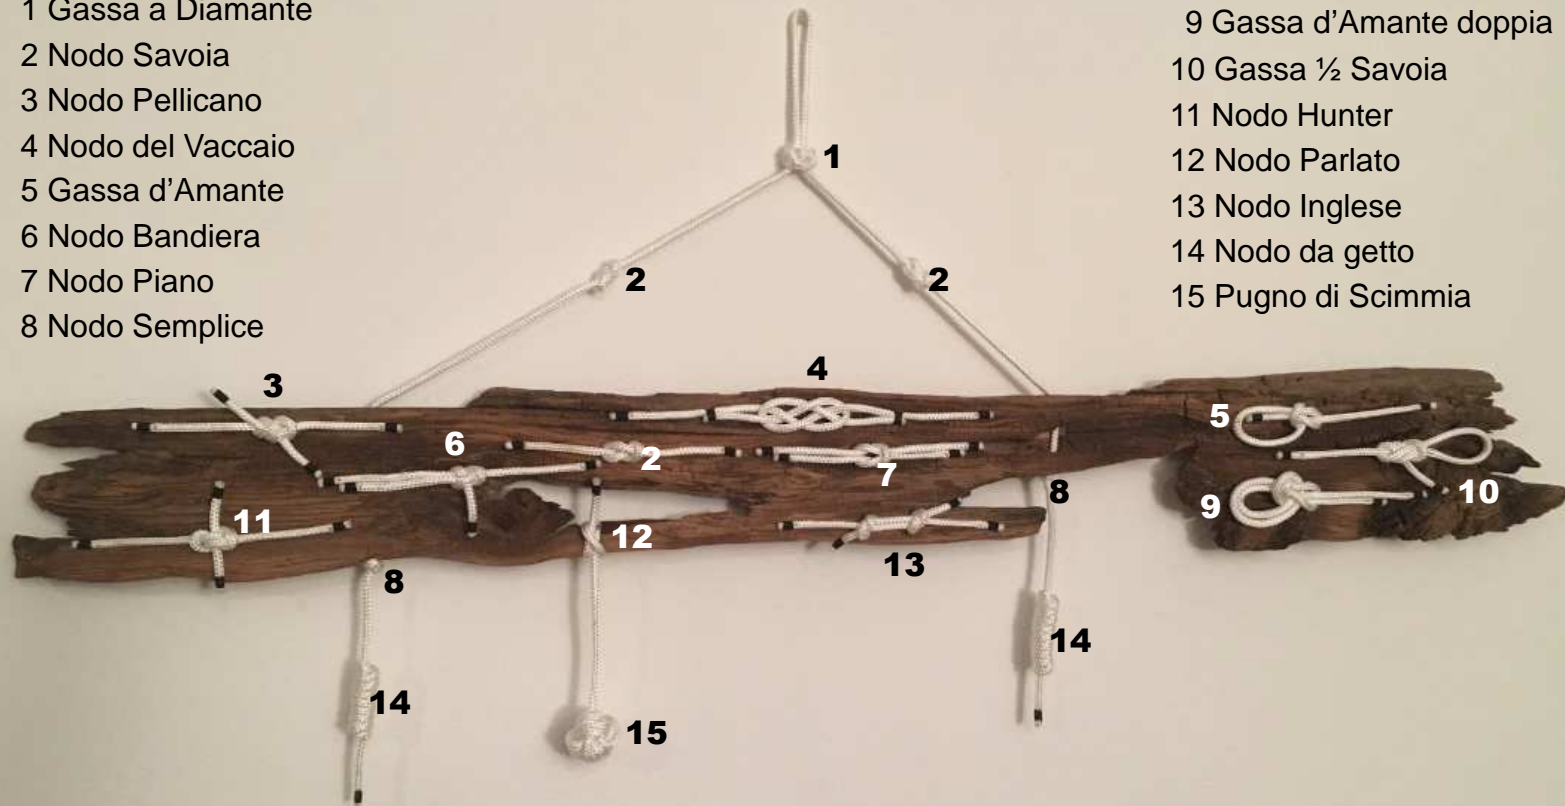

N-1967-19-00 100x13

- 1 Gassa a Diamante
- 2 Nodo Savoia
- 3 Nodo Pellicano
- 4 Nodo del Vaccaio
- 5 Gassa d'Amante
- 6 Nodo Bandiera
- 7 Nodo Piano
- 8 Nodo Semplice

- 9 Gassa d'Amante doppia
- 10 Gassa ½ Savoia
- 11 Nodo Hunter
- 12 Nodo Parlato
- 13 Nodo Inglese
- 14 Nodo da getto
- 15 Pugno di Scimmia

N-1967-19-00 100x13