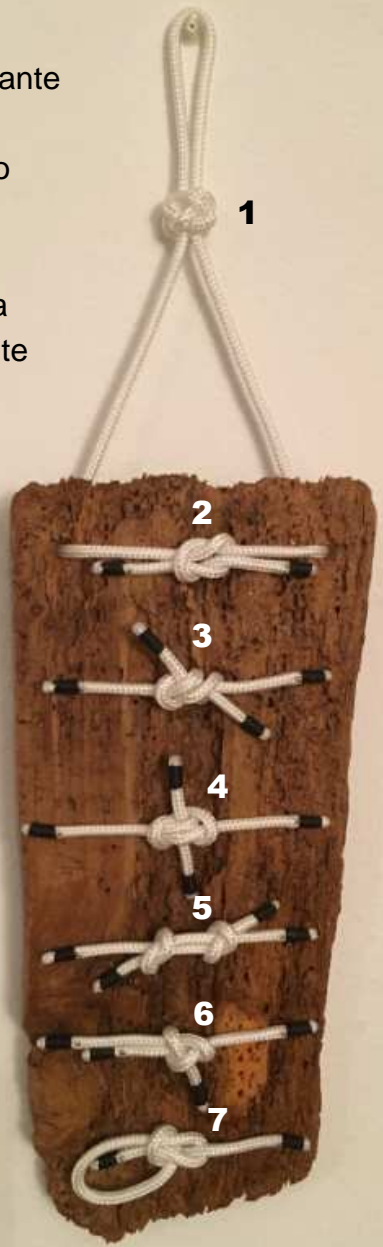

N-1863-7-06 12x27

- 1 Gassa a Diamante
- 2 Nodo Piano
- 3 Nodo Pellicano
- 4 Nodo Hunter
- 5 Nodo Inglese
- 6 Nodo Bandiera
- 7 Gassa d'amante

N-1863-7-06 12x27